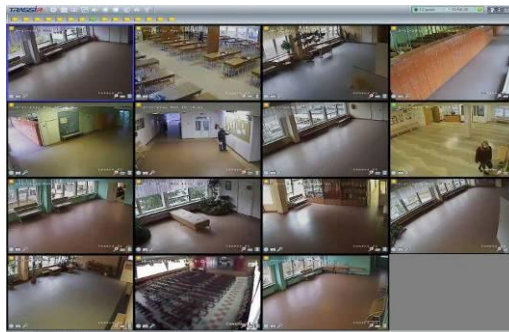

### ***Обеспечение безопасности образовательной деятельности***

В здании гимназии работает система видеонаблюдения (47 камер установлены во всех рекреациях с первого по четвертый этажи, в холле первого этажа, гардеробе, актовом зале, столовой, учебных кабинетах третьего и четвертого этажей).

Изображение с видеокамер записывается на видеосервер и сохраняется в течение не менее 72 часов. Установлены камеры видеонаблюдения на крыльце гимназии. На въезде на территорию гимназии установлен шлагбаум, контроль въезда на территорию и управление шлагбаумом ведется вахтером или сторожем благодаря работе камеры видеонаблюдения с трансляцией на компьютер, установленный на вахте гимназии. В холле первого этажа установлена рамка металлоискателя, приобретены два ручных металлоискателя.

Установлены две наружных камеры на велосстоянке.

Допуск в гимназию осуществляется вахтером с записью в журнале учета посещений.